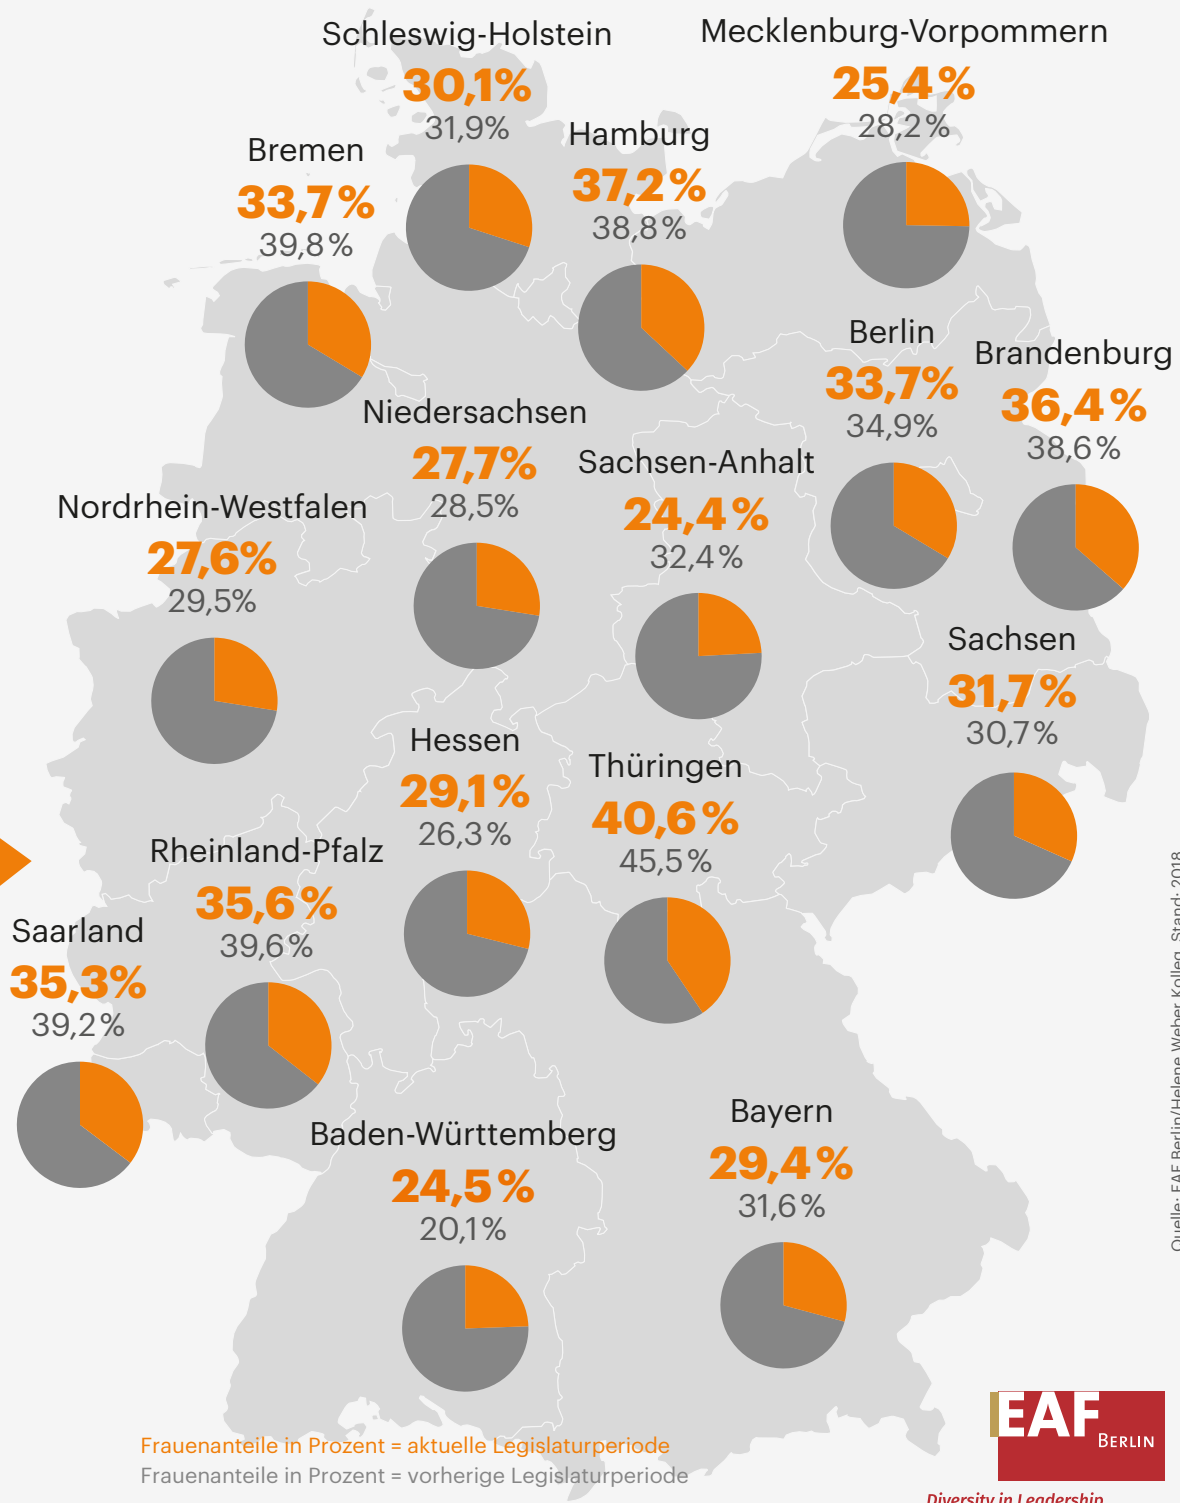

Frauenanteile in der Politik

Frauenanteile der Bundestagsfraktionen

Politische Führungspositionen

Frauenanteile in Prozent = aktuelle Legislaturperiode
Frauenanteile in Prozent = vorherige Legislaturperiode

Diversity in Leadership

Quelle: EAF Berlin/Helene Weber Kolleg, Stand: 2018